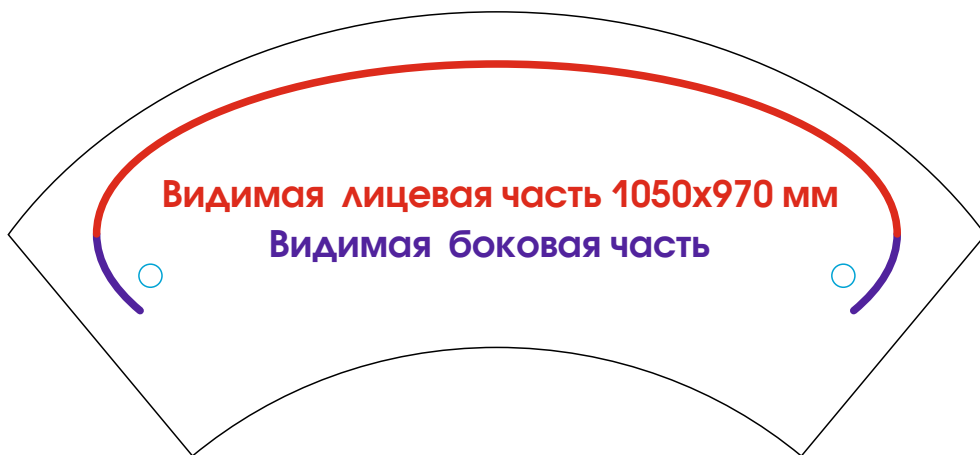

Видимая часть 1495x970 мм

Вид сверху

Видимая лицевая часть 740x970 мм

Видимая боковая часть

Размер макета 820x305 мм

Размер макета 1350x990 мм

Вид сверху

Размер макета 750x305 мм

Видимая часть топпера 740x295 мм

Размер макета 1200x990 мм

Видимая часть 1160x970 мм

Размер макета 1030x305 мм

Видимая часть топпера 1020x295 мм

Размер макета 1600x990 мм

Видимая часть 1560x970 мм

Размер макета 1030x305 мм

Видимая часть топпера 1020x295 мм

Размер макета 1548x990 мм

Видимая часть 1508x970 мм

Размер макета 1130x305 мм

Видимая часть топпера 1120x295 мм

Размер макета 1297x990 мм

Видимая часть 1257x970 мм

Вид сверху

Размер макета 1260x305 мм

Видимая часть топпера 1250x295 мм

Размер макета 1694x990 мм

Видимая часть 1654x970 мм

Размер макета 1030x305 мм

Видимая часть топпера 1020x295 мм

Размер макета 2030x990 мм

Видимая часть 1990x970 мм