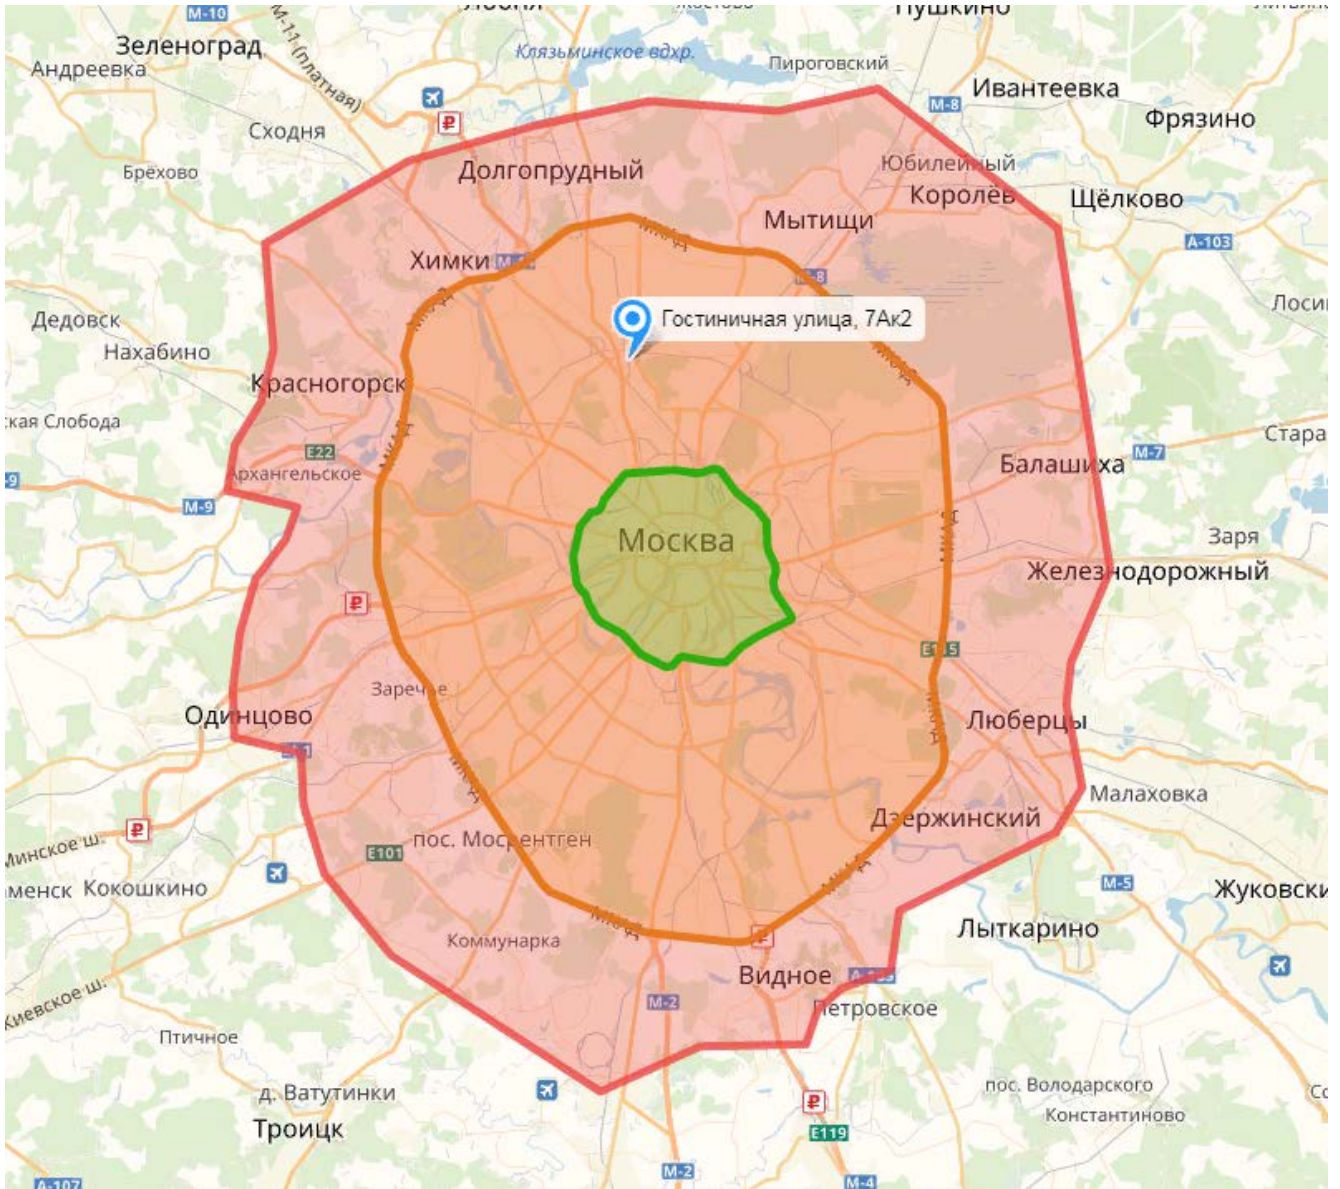

Доставка

Общая доставка осуществляется в промежутке с 8:00 до 22:00.

Курьер связывается с клиентом за 1 час до доставки.

Размер (мм)	1800x700x300	2000x1500x500	2000x2000x500	3000x2000x500	3000x2000x1000
Зона 1 (Москва – в пределах МКАД)	800 руб.	1.500 руб.	2.000 руб.	2.500 руб.	3.000 руб.

Список объектов

 (Гостиничная улица, 7Ак2) Принт100

	Зона 2. В пределах ТТК	84 км ²
	Зона 1. В пределах МКАД	868 км ²
	Зона 3. 20 км от МКАД	1827 км ²